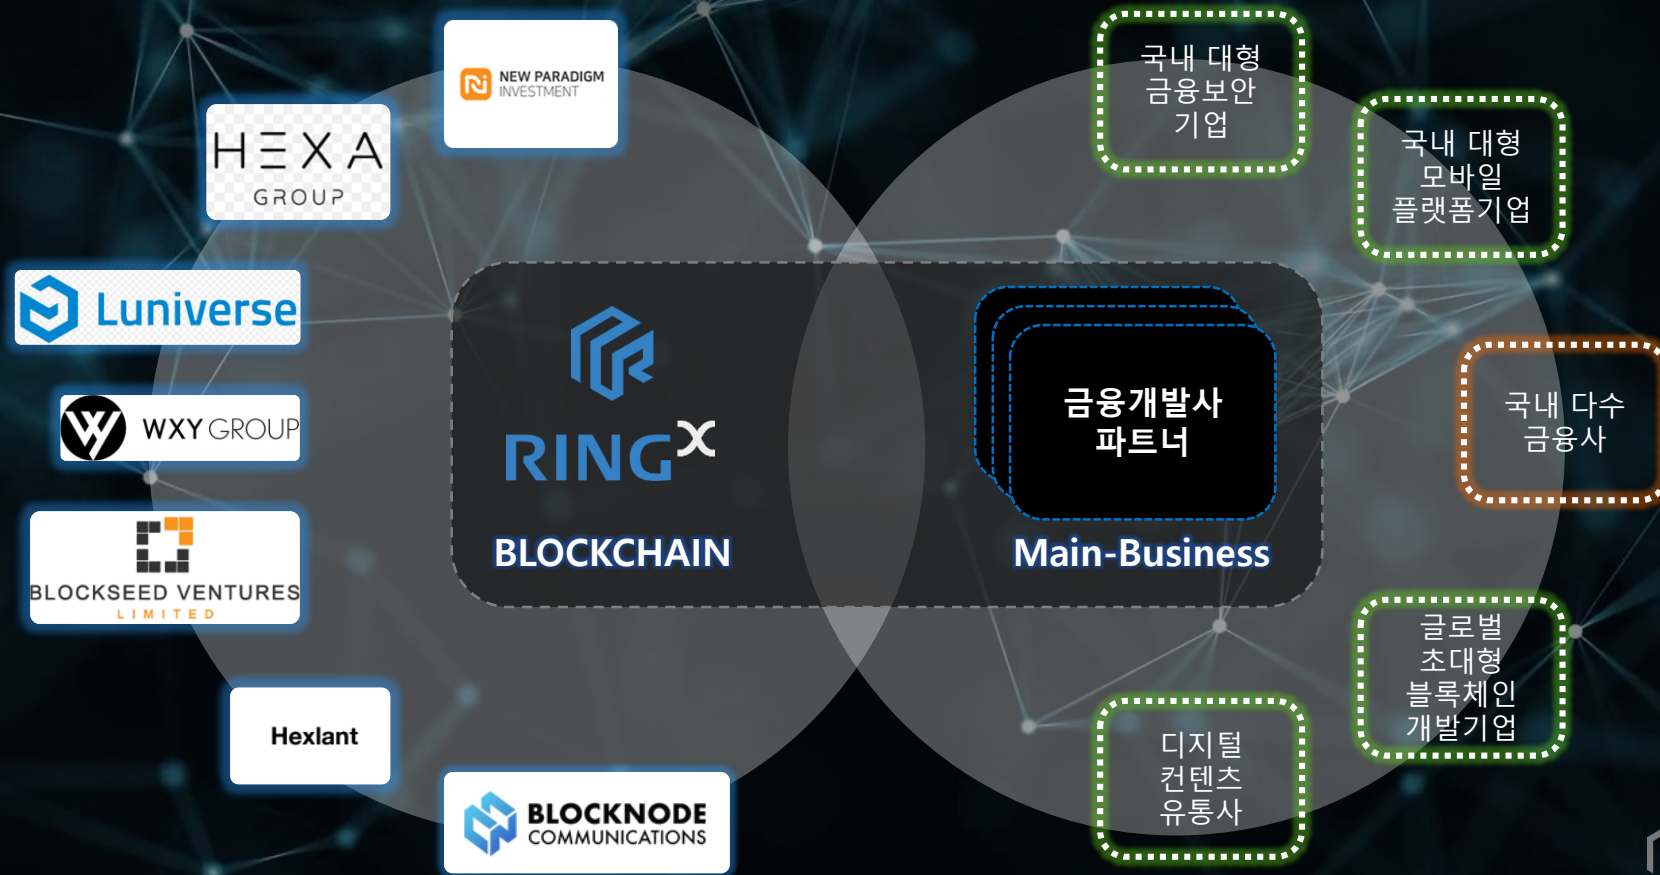

링플랫폼은 어떻게 금융사 파트너십이 가능할까요?